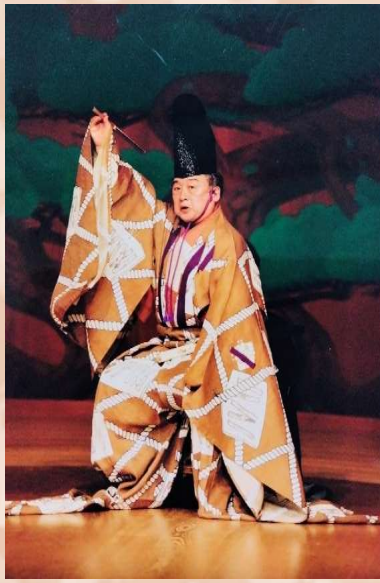

3/26(水)

午後2時~4時

地元

杉並能楽堂で観る

狂言

狂言 萩大名 鎌腹

出演 山本東次郎(人間国宝) 山本則孝 山本則秀
山本則重 若松隆 山本凜太郎

会場：杉並能楽堂（杉並区和田 1-55-9）